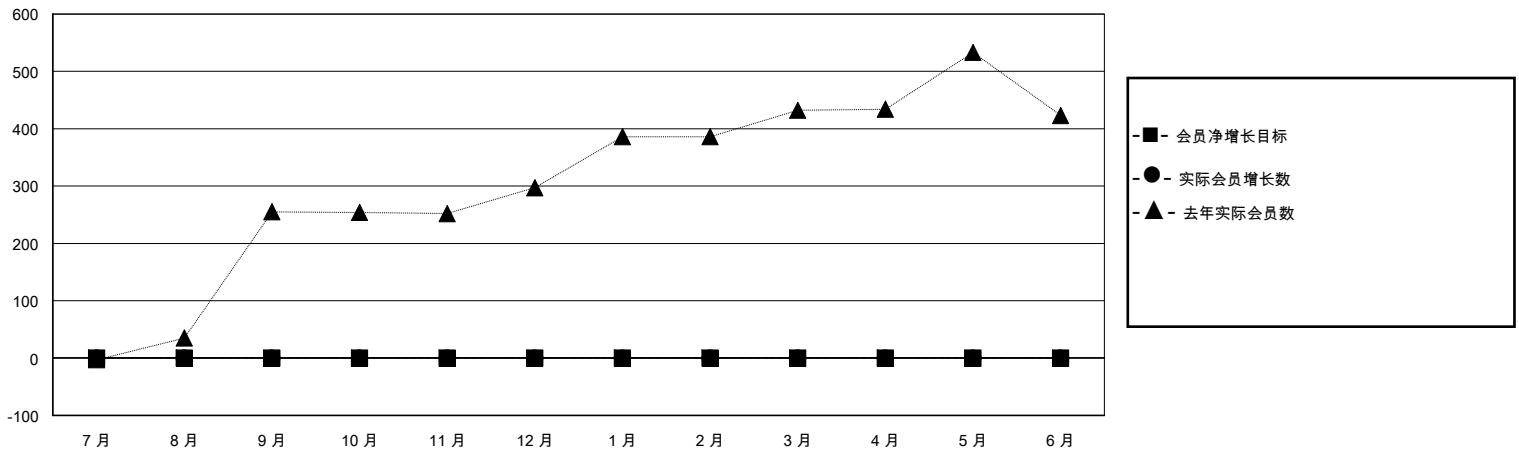

MONTHLY MEMBERSHIP PROGRESS REPORT

District 390

Results as of: 7/31/2024

GMT:

地点 CHINA

GMT宪章区

分会			
成果 2024-2025			
季	新分会目标	新会	会员流失的分会
7月/8月/9月	0	0	0
10月/11月/12月	0	0	0
1月/2月/3月	0	0	0
4月/5月/6月	0	0	0

位会员@每位须缴			
成果 2024-2025			
季	会员净增长目标	实际会员增长数	实际退会会员 (包括转会)
7月/8月/9月	0	3	1
10月/11月/12月	0	0	0
1月/2月/3月	0	0	0
4月/5月/6月	0	0	0

目标与实际新会累积

目标和实际会员累积

已取消的分会: 0	1 CLUBS OF 63 增添1位或以上的新会员	性别分布 男 1,204 (56.10%) 女 942 (43.90%)
放弃的会员 过世 0 分会已取消 0 其他 1 总计 1	点击这里取得累计会员数据	总计家庭单位会员数 187 支付减半会费的家庭会员 96