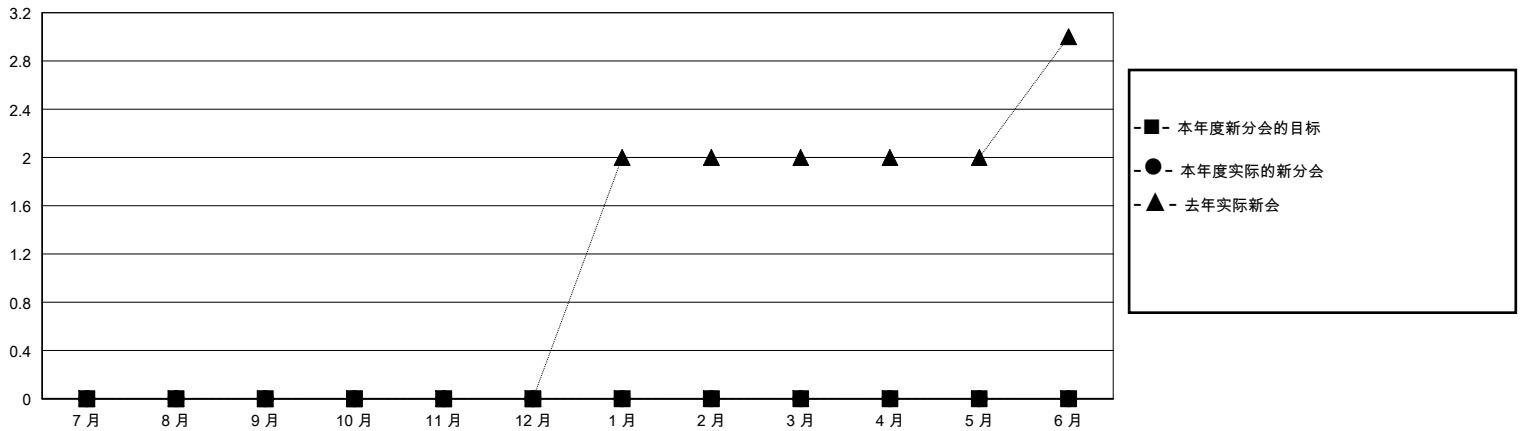

MONTHLY MEMBERSHIP PROGRESS REPORT

District 390

Results as of: 7/31/2024

GMT:

地点 CHINA

GMT宪章区

分会			
成果 2024-2025			
季	新分会目标	新会	会员流失的分会
7月/8月/9月	0	0	0
10月/11月/12月	0	0	0
1月/2月/3月	0	0	0
4月/5月/6月	0	0	0

位会员@每位须缴			
成果 2024-2025			
季	会员净增长目标	实际会员增长数	实际退会会员 (包括转会)
7月/8月/9月	0	3	1
10月/11月/12月	0	0	0
1月/2月/3月	0	0	0
4月/5月/6月	0	0	0

目标与实际新会累积

目标和实际会员累积

已取消的分会: 0	1 CLUBS OF 63 增添1位或以上的新会员	性别分布 男 1,204 (56.10%) 女 942 (43.90%)
放弃的会员 过世 0 分会已取消 0 其他 1 总计 1	点击这里取得累计会员数据	总计家庭单位会员数 187 支付减半会费的家庭会员 96